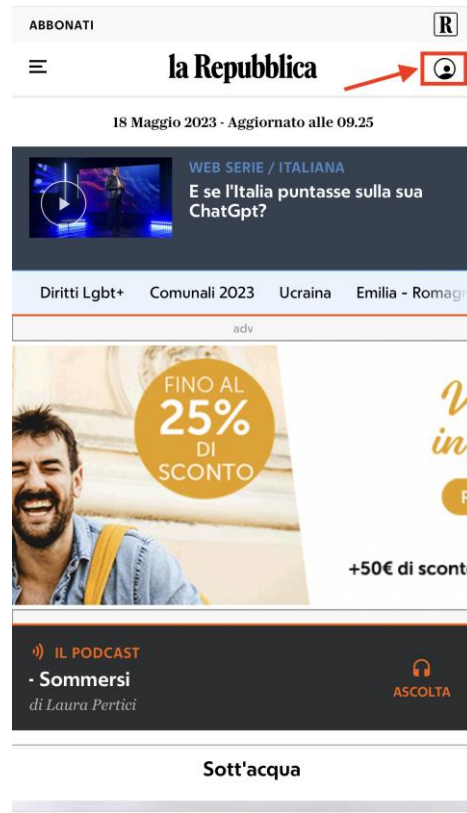

STEP 2

Collegati a <https://quotidiano.repubblica.it/edicola/home.jsp?ref=RHHD-P>.
Seleziona «ACCEDEI» in alto a destra.
Inserisci il codice di attivazione individuale.

STEP 3

Seleziona «Non hai ancora un account? Registrati» oppure se già in possesso di un account Repubblica, effettua il login.
Clicca sul link di attivazione ricevuto per email (mittente Gruppo GEDI, oggetto: attivazione prodotti).

STEP 4

Collegati a <https://www.repubblica.it/> ed assicurati che il browser sia in modalità «mobile».

STEP 5

Clicca sull'icona di login.

STEP 6

Inserisci le credenziali utilizzate per la registrazione (step 3).