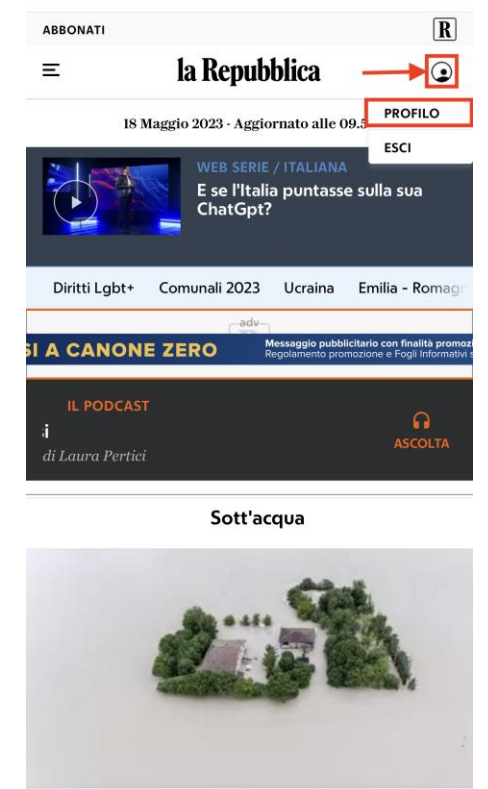

STEP 7

Naviga con il tuo profilo.