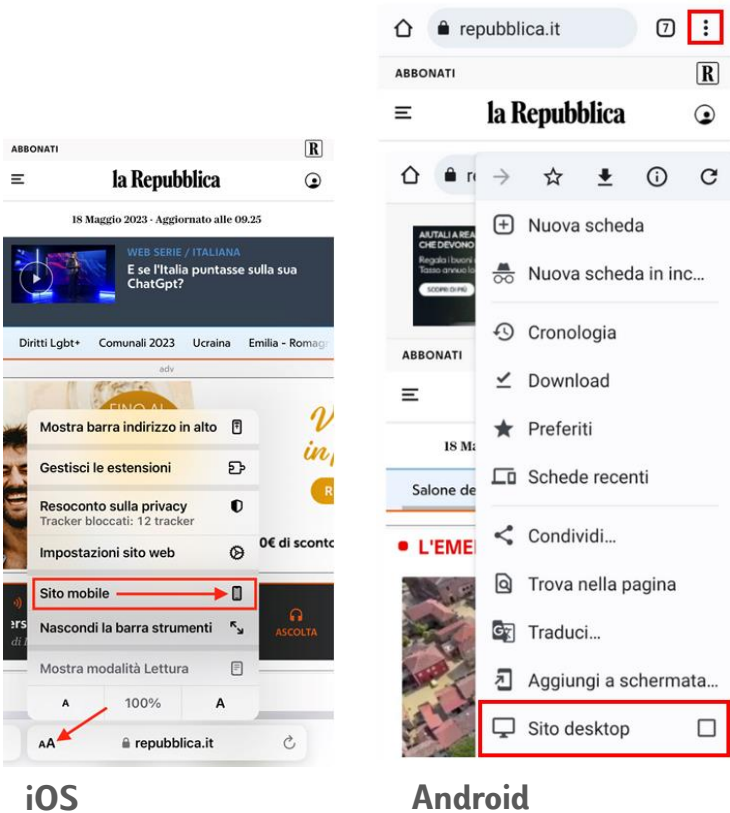

Luiss

Libera Università Internazionale
degli Studi Sociali Guido Carli

La Repubblica SMART

Accesso illimitato a sito e contenuti Premium

LUISS

STEP 1

Collegati a <https://quotidiani.luiss.it/>.
Effettua il login con le credenziali dell'email istituzionale Luiss.
Visualizza il codice di attivazione individuale assegnato che viene inviato anche tramite posta elettronica (oggetto: Codice attivazione La Repubblica).

STEP 2

Collegati a <https://quotidiano.repubblica.it/edicola/home.jsp?ref=RHHD-P>.
Seleziona «ACCEDEI» in alto a destra.
Inserisci il codice di attivazione individuale.

STEP 3

Seleziona «Non hai ancora un account? Registrati» oppure se già in possesso di un account Repubblica, effettua il login.
Clicca sul link di attivazione ricevuto per email (mittente Gruppo GEDI, oggetto: attivazione prodotti).

STEP 4

Collegati a <https://www.repubblica.it/> ed assicurati che il browser sia in modalità «mobile».

STEP 5

Clicca sull'icona di login.

STEP 6

Inserisci le credenziali utilizzate per la registrazione (step 3).