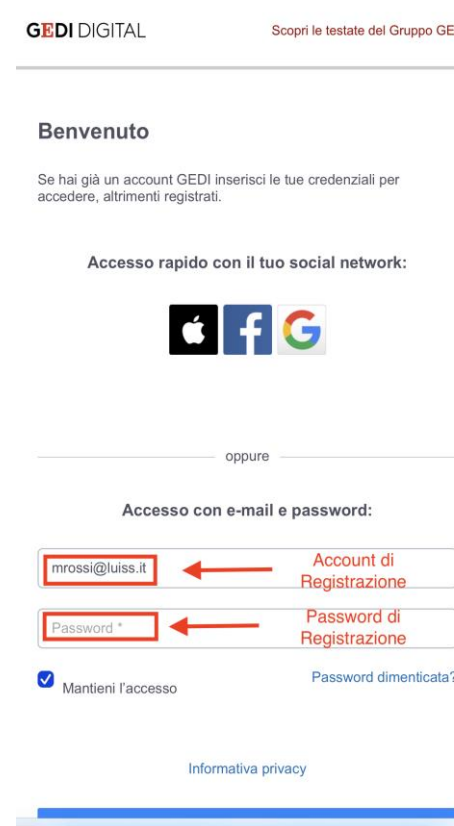

Luiss

Libera Università Internazionale
degli Studi Sociali Guido Carli

La Repubblica SMART

Accesso illimitato a sito e contenuti Premium

LUISS

STEP 1

Collegati a <https://quotidiani.luiss.it/>.
Effettua il login con le credenziali dell'email istituzionale Luiss.
Visualizza il codice di attivazione individuale assegnato che viene inviato anche tramite posta elettronica (oggetto: Codice attivazione La Repubblica).

STEP 2

Collegati a <https://quotidiano.repubblica.it/edicola/home.jsp?ref=RHHD-P>.
Seleziona «ACCEDEI» in alto a destra.
Inserisci il codice di attivazione individuale.

STEP 3

Seleziona «Non hai ancora un account? Registrati» oppure se già in possesso di un account Repubblica, effettua il login.
Clicca sul link di attivazione ricevuto per email (mittente Gruppo GEDI, oggetto: attivazione prodotti).

STEP 4

Collegati a <https://www.repubblica.it/> ed assicurati che il browser sia in modalità «mobile».

STEP 5

Clicca sull'icona di login.

STEP 6

Inserisci le credenziali utilizzate per la registrazione (step 3).