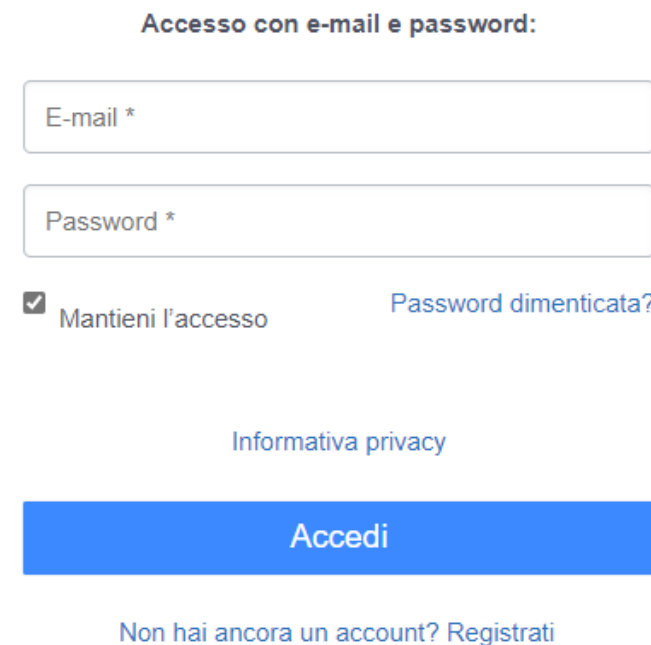

Luiss

Libera Università Internazionale
degli Studi Sociali Guido Carli

La Repubblica SMART

Accesso illimitato a sito e contenuti Premium

LUISS

STEP 1

Collegati a <https://quotidiani.luiss.it/>.
Effettua il login con le credenziali dell'email istituzionale Luiss.
Visualizza il codice di attivazione individuale assegnato che viene inviato anche tramite posta elettronica (oggetto: Codice attivazione La Repubblica).

STEP 2

Collegati a <https://quotidiano.repubblica.it/edicola/home.jsp?ref=RHHD-P>.
Seleziona «ACCEDEI» in alto a destra.
Inserisci il codice di attivazione individuale.

STEP 3

Seleziona «Non hai ancora un account? Registrati» oppure se già in possesso di un account Repubblica, effettua il login.
Clicca sul link di attivazione ricevuto per email (mittente Gruppo GEDI, oggetto: attivazione prodotti).

STEP 4

Collegati a <https://www.repubblica.it/> ed assicurati che il browser sia in modalità «mobile».

STEP 5

Clicca sull'icona di login.

STEP 6

Inserisci le credenziali utilizzate per la registrazione (step 3).